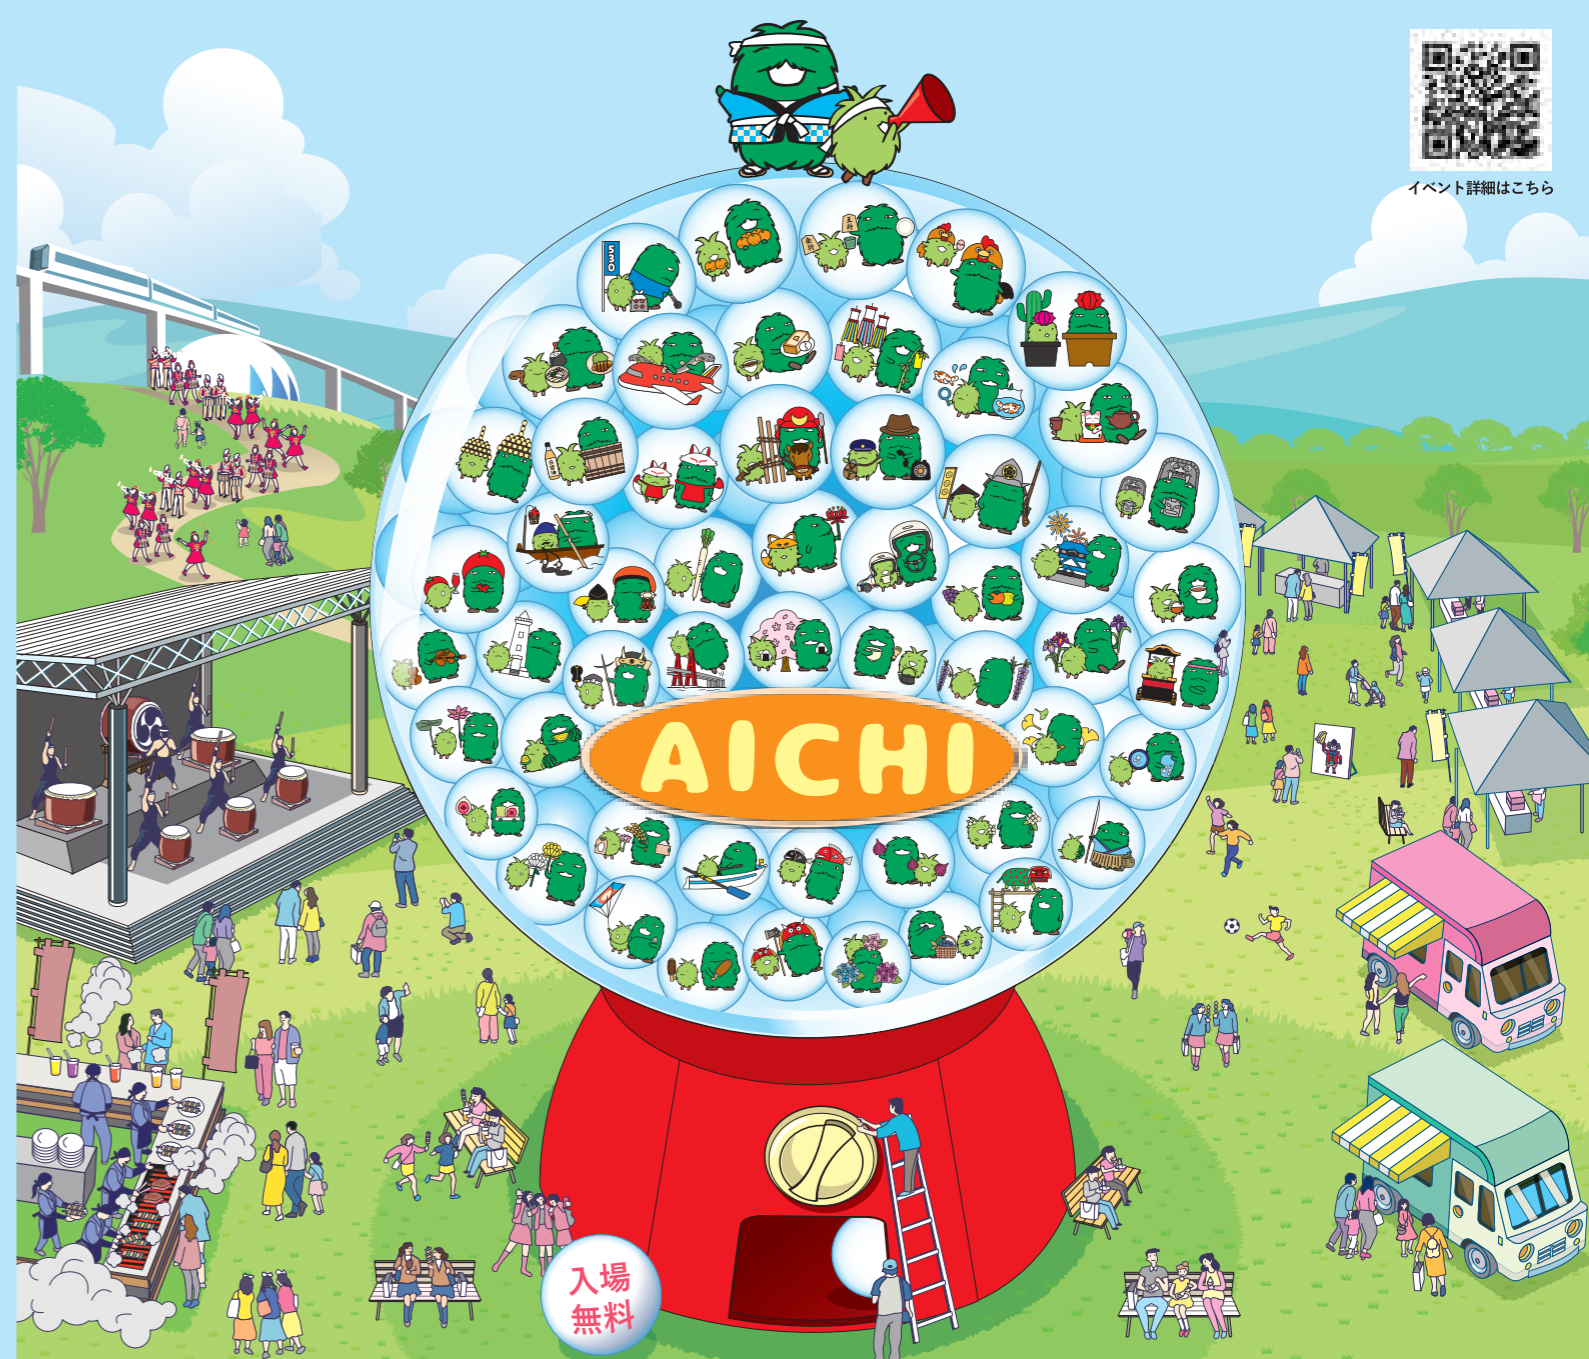

常設展示

愛・地球博記念館「特別展示」

愛・地球博記念館

過去から現在までの公園の移り変わり、万博の理念と開幕までの歩み、様々な取組と成果等を、映像やイラストを活用しながら子どもたちにも楽しく学べる展示を行います。

地球の樹

地球市民交流センター

長久手市在住の切り絵作家酒井敦美氏の協力のもと、ツリー状の立体物に光や映像を用いて切り絵を映し出す展示を行います。

コミュニティガーデン「風の丘」

地球市民交流センター 屋上庭園

市民参加で人や生き物が集う屋上庭園をつくりあげます。5/10(土)には、ひつじとのふれあいや糸つむぎができるワークショップも開催予定!

いろりの回廊

国内各所

デザインや建築を学ぶ愛知県内の12大学の学生が参加し、公園を季節ごとに彩ります。

手のひらタイムトラベル

国内各所

謎解きをしながら公園を散策し、愛知万博の当時の風景を映像で振り返るデジタルスタンプラリーです。

予告

鈴木敏夫とジブリ展

7月12日(土)~9月25日(木)

愛・地球博記念公園体育館

スタジオジブリプロデューサー「鈴木敏夫氏」に焦点を当てた企画展です。